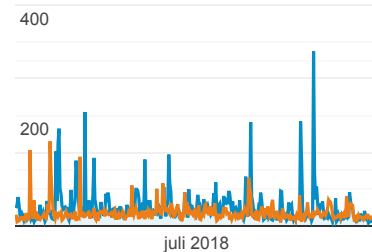

Paginaweergaven per Pagina

Pagina	Paginaweergaven
/	
1-jan-2018 - 31-dec-2018	7.556
1-jan-2017 - 31-dec-2017	2.711
Wijzigingspercentage	178,72%
/www/	
1-jan-2018 - 31-dec-2018	2.019
1-jan-2017 - 31-dec-2017	1.225
Wijzigingspercentage	64,82%
/Artikelen	
1-jan-2018 - 31-dec-2018	1.847
1-jan-2017 - 31-dec-2017	611
Wijzigingspercentage	202,29%
/2018/03/Expansietank-installeren	
1-jan-2018 - 31-dec-2018	1.398
1-jan-2017 - 31-dec-2017	0
Wijzigingspercentage	100,00%
/2018/10/Blauwe-romp-schilderen	
1-jan-2018 - 31-dec-2018	1.301
1-jan-2017 - 31-dec-2017	0
Wijzigingspercentage	100,00%
/2018/02/Warmtewisselaar-schoonmaken	
1-jan-2018 - 31-dec-2018	1.253
1-jan-2017 - 31-dec-2017	0
Wijzigingspercentage	100,00%
/fotoalbum	
1-jan-2018 - 31-dec-2018	1.219
1-jan-2017 - 31-dec-2017	316
Wijzigingspercentage	285,76%
/logboek/category/7/Onderhoud	
1-jan-2018 - 31-dec-2018	1.165
1-jan-2017 - 31-dec-2017	239
Wijzigingspercentage	387,45%
/2018/03/Gecorrodeerde-uitlaatbocht	
1-jan-2018 - 31-dec-2018	1.085
1-jan-2017 - 31-dec-2017	0

Paginaweergaven

1-jan-2018 - 31-dec-2018:

Paginaweergaven

1-jan-2017 - 31-dec-2017:

Paginaweergaven

Nieuwe gebruikers en Pagina's/ses...

Bestemmingspagina	Nieuwe gebruikers	Pagina's
/		
1-jan-2018 - 31-dec-2018	1.912	
1-jan-2017 - 31-dec-2017	889	
Wijzigingspercentage	115,07%	
/www/		
1-jan-2018 - 31-dec-2018	584	
1-jan-2017 - 31-dec-2017	608	
Wijzigingspercentage	-3,95%	
/2018/02/Warmtewisselaar-schoonmaken		
1-jan-2018 - 31-dec-2018	277	
1-jan-2017 - 31-dec-2017	0	
Wijzigingspercentage	100,00%	
/2018/10/Blauwe-romp-schilderen		
1-jan-2018 - 31-dec-2018	261	
1-jan-2017 - 31-dec-2017	0	
Wijzigingspercentage	100,00%	
/2018/10/Blauwe-romp-schuren		
1-jan-2018 - 31-dec-2018	242	

Gebruikers

1-jan-2018 - 31-dec-2018:

Gebruikers

1-jan-2017 - 31-dec-2017:

Gebruikers

Nieuwe gebruikers

1-jan-2018 - 31-dec-2018

9.443