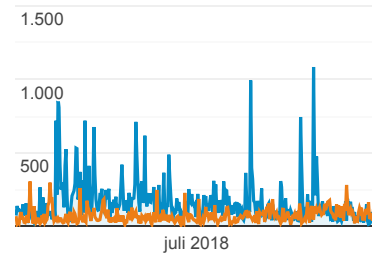

Uisge Beatha Jaaroverzicht

1 jan. 2018 - 31 dec. 2018
 Vergelijken met: 1 jan. 2017 - 31 dec. 2017

Alle gebruikers
 +0,00% Sessies

Sessies

1-jan-2018 - 31-dec-2018:

Sessies

1-jan-2017 - 31-dec-2017:

Sessies

Paginaweergaven per Pagina

Pagina	Paginaweergaven
/	
1-jan-2018 - 31-dec-2018	7.556
1-jan-2017 - 31-dec-2017	2.711
Wijzigingspercentage	178,72%
/www/	
1-jan-2018 - 31-dec-2018	2.019
1-jan-2017 - 31-dec-2017	1.225
Wijzigingspercentage	64,82%
/Artikelen	
1-jan-2018 - 31-dec-2018	1.847
1-jan-2017 - 31-dec-2017	611
Wijzigingspercentage	202,29%
/2018/03/Expansietank-installeren	
1-jan-2018 - 31-dec-2018	1.398
1-jan-2017 - 31-dec-2017	0
Wijzigingspercentage	100,00%
/2018/10/Blauwe-romp-schilderen	
1-jan-2018 - 31-dec-2018	1.301
1-jan-2017 - 31-dec-2017	0
Wijzigingspercentage	100,00%
/2018/02/Warmtewisselaar-schoonmaken	
1-jan-2018 - 31-dec-2018	1.253
1-jan-2017 - 31-dec-2017	0
Wijzigingspercentage	100,00%
/fotoalbum	
1-jan-2018 - 31-dec-2018	1.219
1-jan-2017 - 31-dec-2017	316
Wijzigingspercentage	285,76%
/logboek/category/7/Onderhoud	
1-jan-2018 - 31-dec-2018	1.165
1-jan-2017 - 31-dec-2017	239
Wijzigingspercentage	387,45%
/2018/03/Gecorrodeerde-uitlaatbocht	
1-jan-2018 - 31-dec-2018	1.085
1-jan-2017 - 31-dec-2017	0

Paginaweergaven

1-jan-2018 - 31-dec-2018:

Paginaweergaven

1-jan-2017 - 31-dec-2017:

Paginaweergaven

Nieuwe gebruikers en Pagina's/ses...

Bestemmingspagina	Nieuwe gebruikers	Pagina's
/		
1-jan-2018 - 31-dec-2018	1.912	
1-jan-2017 - 31-dec-2017	889	
Wijzigingspercentage	115,07%	
/www/		
1-jan-2018 - 31-dec-2018	584	
1-jan-2017 - 31-dec-2017	608	
Wijzigingspercentage	-3,95%	
/2018/02/Warmtewisselaar-schoonmaken		
1-jan-2018 - 31-dec-2018	277	
1-jan-2017 - 31-dec-2017	0	
Wijzigingspercentage	100,00%	
/2018/10/Blauwe-romp-schilderen		
1-jan-2018 - 31-dec-2018	261	
1-jan-2017 - 31-dec-2017	0	
Wijzigingspercentage	100,00%	
/2018/10/Blauwe-romp-schuren		
1-jan-2018 - 31-dec-2018	242	