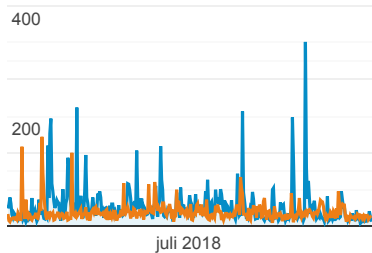

Uisge Beatha Jaaroverzicht

1 jan. 2018 - 31 dec. 2018
 Vergelijken met: 1 jan. 2017 - 31 dec. 2017

Alle gebruikers
 +0,00% Sessies

Sessies

1-jan-2018 - 31-dec-2018:

Sessies

1-jan-2017 - 31-dec-2017:

Sessies

Paginaweergaven per Pagina

Pagina	Paginaweergaven
/	
1-jan-2018 - 31-dec-2018	7.556
1-jan-2017 - 31-dec-2017	2.711
Wijzigingspercentage	178,72%
/www/	
1-jan-2018 - 31-dec-2018	2.019
1-jan-2017 - 31-dec-2017	1.225
Wijzigingspercentage	64,82%
/Artikelen	
1-jan-2018 - 31-dec-2018	1.847
1-jan-2017 - 31-dec-2017	611
Wijzigingspercentage	202,29%
/2018/03/Expansietank-installeren	
1-jan-2018 - 31-dec-2018	1.398
1-jan-2017 - 31-dec-2017	0
Wijzigingspercentage	100,00%
/2018/10/Blauwe-romp-schilderen	
1-jan-2018 - 31-dec-2018	1.301
1-jan-2017 - 31-dec-2017	0
Wijzigingspercentage	100,00%
/2018/02/Warmtewisselaar-schoonmaken	
1-jan-2018 - 31-dec-2018	1.253
1-jan-2017 - 31-dec-2017	0
Wijzigingspercentage	100,00%
/fotoalbum	
1-jan-2018 - 31-dec-2018	1.219
1-jan-2017 - 31-dec-2017	316
Wijzigingspercentage	285,76%
/logboek/category/7/Onderhoud	
1-jan-2018 - 31-dec-2018	1.165
1-jan-2017 - 31-dec-2017	239
Wijzigingspercentage	387,45%
/2018/03/Gecorrodeerde-uitlaatbocht	
1-jan-2018 - 31-dec-2018	1.085
1-jan-2017 - 31-dec-2017	0

7.071
% van totaal: 100,00% (7.071)

Wijzigingspercentage 100,00%

/2018/10/Blauwe-romp-schuren

1-jan-2018 - 31-dec-2018 997

1-jan-2017 - 31-dec-2017 0

Wijzigingspercentage 100,00%

Zoekgedrag op de site

Zoekterm	Totaal aantal unieke zoekopdrachten	Resultate paginaweergaves/zoekopdract
----------	-------------------------------------	---------------------------------------

1,31
% van totaal: 100,00% (1,31)

Sessies en % nieuwe sessies per Ge...

Gebruikerstype	Sessies	% nieuwe sessies
----------------	---------	------------------

New Visitor

1-jan-2018 - 31-dec-2018 9.449 100,01%